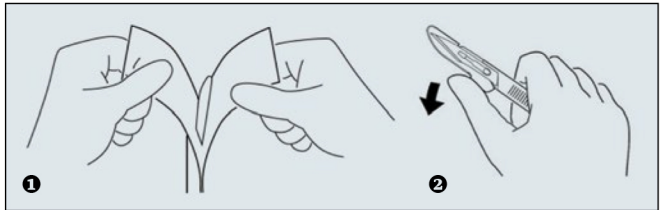

## Allgemeine Vorteile

Aufgrund ihres optimierten mikrometeregenauen Präzisionsschliffs bietet die hochwertige Edelstahlklinge herausragende Qualität und Leistungsfähigkeit. Ein doppelter Honingprozess gewährleistet ultrascharfe Schnittkanten mit ausgezeichneter Beständigkeit.

## Allgemeine Handhabung

- ❶ **Öffnen der Aluminium-Folien-Verpackung:** wie dargestellt, einfach die beiden Laschen auseinanderziehen.
- ❷ **Entfernen der Klingenschutzes:** wie dargestellt, leicht auf den Snap-tab drücken.

## Standardskalpelle

Das Standard-Einwegskalpell mit einer hochwertigen Edelstahlklinge eignet sich für alle chirurgischen Anwendungen.