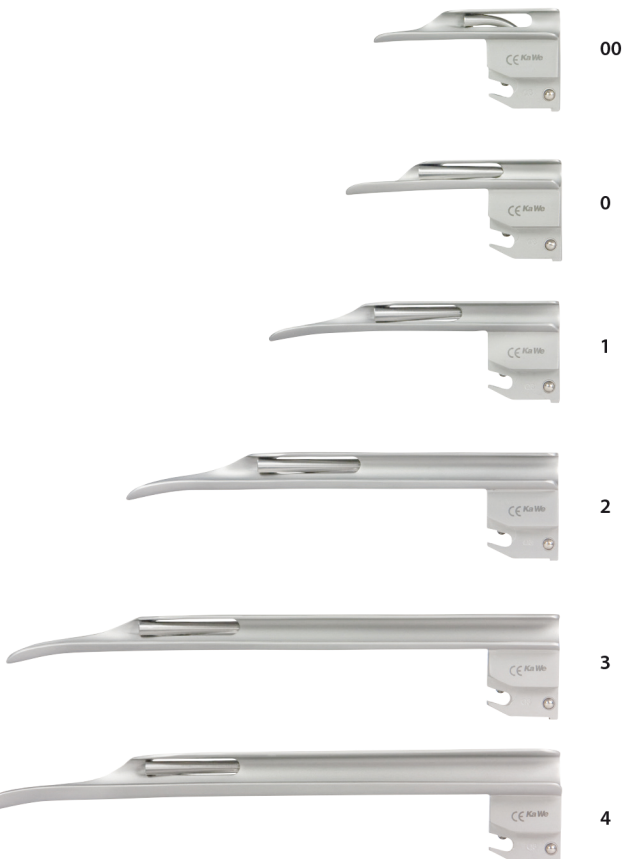

Spatel mit **auswechselbarer** Fiber Optik Blades with **replaceable** fibre optics

- Edelstahl matt – verhindert Rückreflexion
 - auswechselbare Lichtleiter
 - leichte Reinigung
 - umweltfreundlich und zugleich wirtschaftlich
 - Fiberoptik Ø 4 mm, min. 5500 Einzelfasern
 - autoklavierbar bis 134°C – für ca. 4000 Zyklen
 - kompatibel nach DIN ISO 7376
- matte stainless steel – prevents back reflection
 - replaceable light guide
 - easy to clean
 - environmentally-friendly and cost-effective
 - fibre optic illumination Ø 4 mm, 5500 single fibres minimum
 - can be treated in autoclave up to 134°C – approx. 4000 times
 - compatible according to DIN ISO 7376

	Größe Size	a x b (mm)	Ersatzlichtleiter F.O. Spare light guide F.O.
REF 03.42023.591	00	65 x 11	REF 03.49023.591
REF 03.42023.601	0	75 x 11	REF 03.49023.601
REF 03.42023.611	1	102 x 11	REF 03.49023.611
REF 03.42023.621	2	153 x 13	REF 03.49023.621
REF 03.42023.631	3	195 x 13	REF 03.49023.631
REF 03.42023.641	4	205 x 17	REF 03.49023.641

Macintosh F.O. / TEPRO® F.O. / Miller F.O. / Foregger F.O. / Polio F.O.
Einfaches Wechseln des F.O. Lichtleiters durch Lösen der Schraube
Fibre-optic light guide easily replaced by loosening the fastening screw