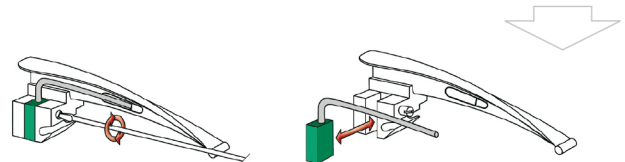

Spatel mit **auswechselbarer** Fiber Optik Blades with **replaceable** fibre optics

- Edelstahl matt – verhindert Rückreflexion
 - auswechselbare Lichtleiter
 - leichte Reinigung
 - umweltfreundlich und zugleich wirtschaftlich
 - Fiberoptik Ø 4 mm, min. 5500 Einzelfasern
 - autoklavierbar bis 134°C – für ca. 4000 Zyklen
 - kompatibel nach DIN ISO 7376
- matte stainless steel – prevents back reflection
 - replaceable light guide
 - easy to clean
 - environmentally-friendly and cost-effective
 - fibre optic illumination Ø 4 mm, 5500 single fibres minimum
 - can be treated in autoclave up to 134°C – approx. 4000 times
 - compatible according to DIN ISO 7376

	Größe Size	a x b (mm)	Ersatzlichtleiter F.O. Spare light guide F.O.
REF 03.42023.591	00	65 x 11	REF 03.49023.591
REF 03.42023.601	0	75 x 11	REF 03.49023.601
REF 03.42023.611	1	102 x 11	REF 03.49023.611
REF 03.42023.621	2	153 x 13	REF 03.49023.621
REF 03.42023.631	3	195 x 13	REF 03.49023.631
REF 03.42023.641	4	205 x 17	REF 03.49023.641